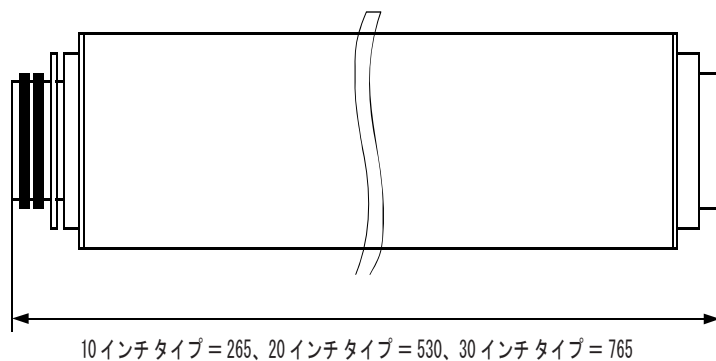

Model Code Information

モデルコード : セキソウ_Vタイプ / SOE (シングルオープンエンド)

(形状コード SO & LF)

V-□□□-□□□-□□-□

シール材(ダブルO-リング)
E:EPDM S:シリコン V:パイトン
カートリッジ形状
SO:コードSO LF:コードLF
カートリッジ長さ
コードSOの場合(mm):265、530、765
コードLFの場合(mm):320、570、820
ろ過粒度(μm)
01、03、05、10、25、50、75、100、125、150、200

カートリッジ形状コードSO (コード3)