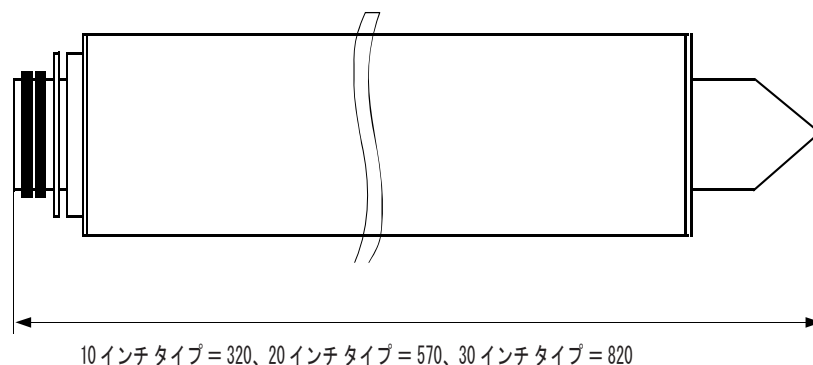

カートリッジ形状コードLF (コード7)