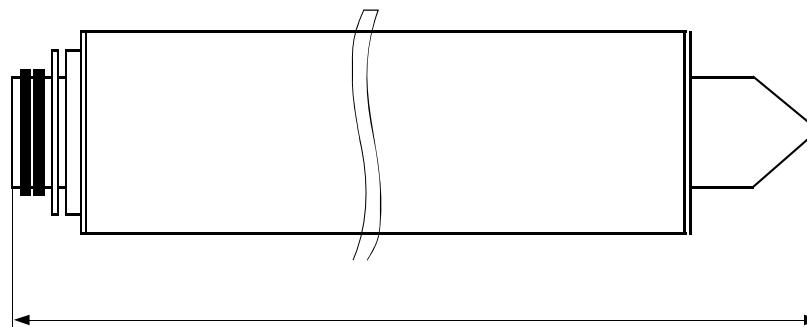

Model Code Information

モデルコード : セキソウ_Gタイプ/ SOE(シングルオープンエンド)

(形状コード SO & LF)

G-□□□-□□□-□□-□

シール材(ダブルO-リング)

E:EPDM S:シリコン V:パイトン

カートリッジ形状

SO:コードSO LF:コードLF

カートリッジ長さ

コードSOの場合(mm): 265、530、765

コードLFの場合(mm): 320、570、820

ろ過粒度(μm)

01、03、05、10、25、50 100、150、200、350

カートリッジ形状コードSO (コード3)

10インチタイプ=265、20インチタイプ=530、30インチタイプ=765

カートリッジ形状コードLF (コード7)

10インチタイプ=320、20インチタイプ=570、30インチタイプ=820

(製造元)

 大和紡績株式会社

(販売代理店)

株式会社 勝和技研

〒550-0005

大阪市西区西本町2丁目3番6号

Phone: 06-6535-2730