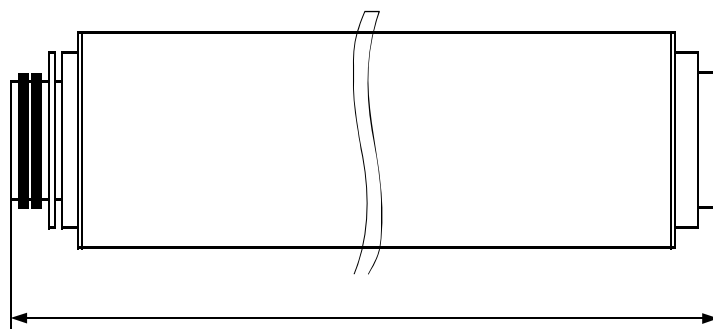

Model Code Information

モデルコード : セキソウ_Gタイプ/ SOE(シングルオープンエンド)

(形状コード SO & LF)

G-□□□-□□□-□□-□

シール材(ダブルO-リング)

E:EPDM S:シリコン V:パイトン

カートリッジ形状

SO:コードSO LF:コードLF

カートリッジ長さ

コードSOの場合(mm): 265、530、765

コードLFの場合(mm): 320、570、820

ろ過粒度(μm)

01、03、05、10、25、50 100、150、200、350

カートリッジ形状コードSO (コード3)

10インチタイプ=265、20インチタイプ=530、30インチタイプ=765

カートリッジ形状コードLF (コード7)

10インチタイプ=320、20インチタイプ=570、30インチタイプ=820

(製造元)

 大和紡績株式会社

(販売代理店)

株式会社 勝和技研

〒550-0005

大阪市西区西本町2丁目3番6号

Phone: 06-6535-2730