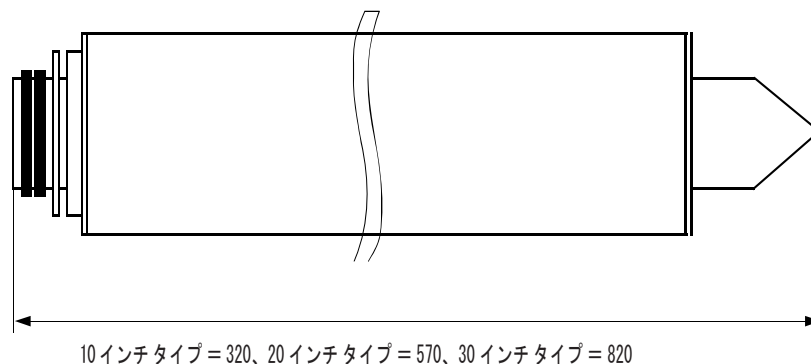

カートリッジ形状コードLF (コード7)