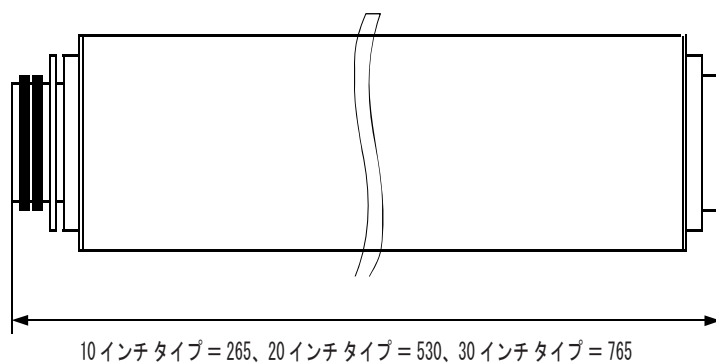

Model Code Information

モデルコード : ユウソウ / SOE (シングルオープンエンド)

(形状コード SO & LF)

YU-□□□-□□□-□□-□

シール材(ダブルO-リング)
E:EPDM S:シリコン V:パイトン
カートリッジ形状
SO:コードSO LF:コードLF
カートリッジ長さ
コードSOの場合(mm):265、530、765
コードLFの場合(mm):320、570、820
ろ過粒度(μm)
01、03、05、10

カートリッジ形状コードSO (コード3)