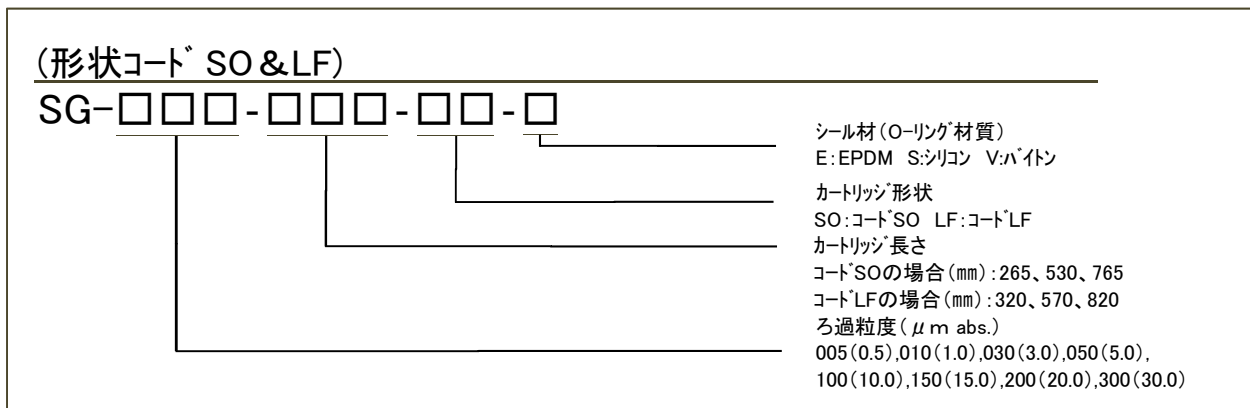

# Model Code Information

モデルコード : アブソリュートデプスSG/SOE(シングルオープンエンド)

カートリッジ形状コードSO (コード3)

カートリッジ形状コードLF (コード7)

(製造元)

 大和紡績株式会社

(販売元)

株式会社 勝和技研