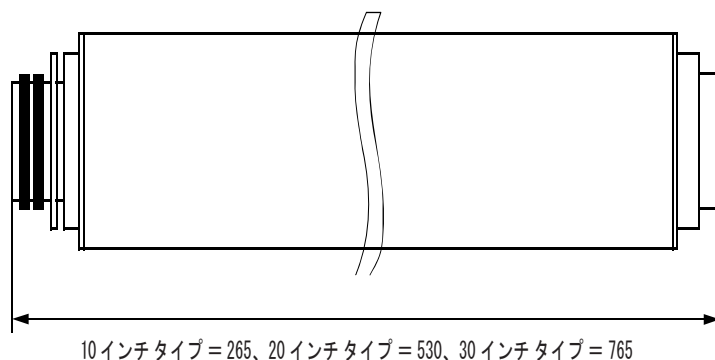

# Model Code Information

モデルコード : アブソリュートデプスSG/SOE(シングルオープンエンド)

カートリッジ形状コードSO (コード3)

カートリッジ形状コードLF (コード7)

(製造元)

 大和紡績株式会社

(販売元)

株式会社 勝和技研