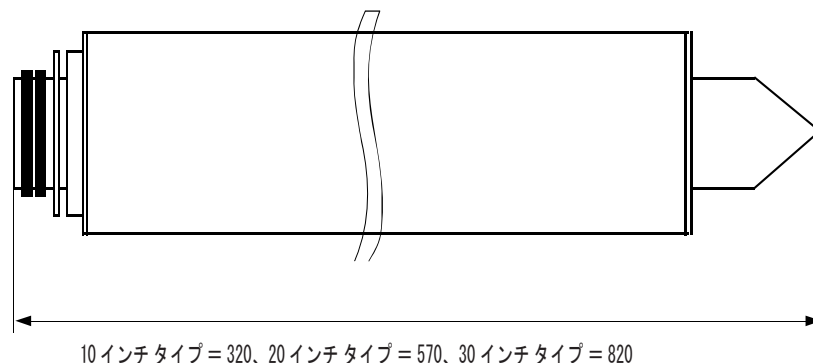

# Model Code Information

モデルコード : アブソリュートデプスSG/SOE(シングルオープンエンド)

カートリッジ形状コードSO (コード3)

カートリッジ形状コードLF (コード7)

(製造元)

 大和紡績株式会社

(販売元)

株式会社 勝和技研