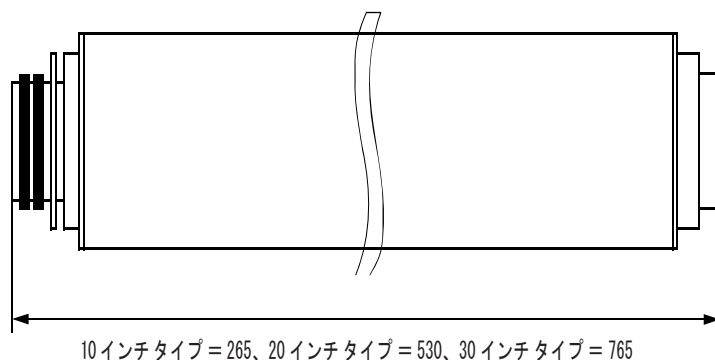

Model Code Information

モデルコード :セキソウ_Aタイプ/ SOE(シングルオープンエンド)

(形状コード SO&LF)

A-□□□-□□□-□□-□

シール材(ダブルO-リング)
E:EPDM S:シリコン V:パイトン
カートリッジ形状
SO:コードSO LF:コードLF
カートリッジ長さ
コードSOの場合(mm):265、530、765
コードLFの場合(mm):320、570、820
ろ過粒度(μm)
01、03、05、10、25、50、75、100、150、200

カートリッジ形状コードSO (コード3)