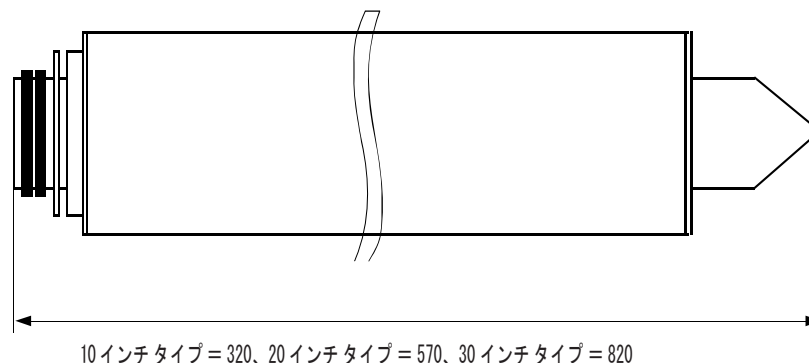

カートリッジ形状コードLF (コード7)