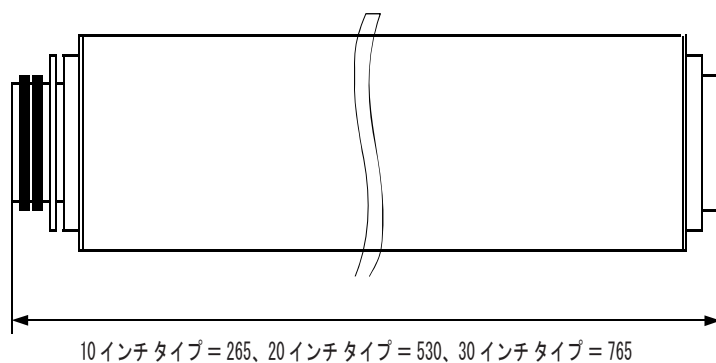

Model Code Information

モデルコード : ユウソウ / SOE (シングルオープンエンド)

(形状コード SO & LF)

YU II - □□□ - □□□ - □□ - □

シール材 (ダブルO-リング)
E: EPDM S: シリコン V: バイトン
カートリッジ形状
SO: コード SO LF: コード LF
カートリッジ長さ
コード SO の場合 (mm): 265, 530, 765
コード LF の場合 (mm): 320, 570, 820
ろ過粒度 (μm)
01, 03, 05, 10

カートリッジ形状コード SO (コード 3)