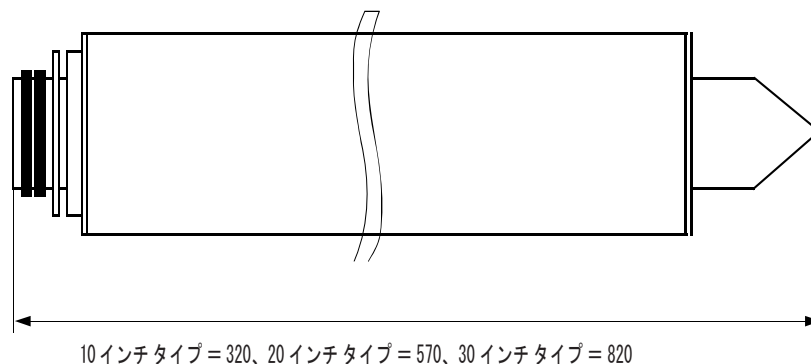

カートリッジ形状コード LF (コード 7)